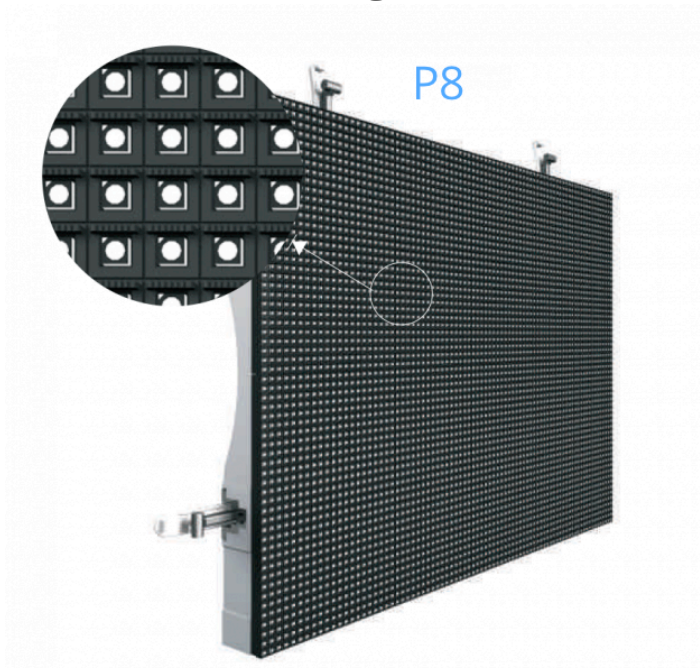

Bientôt

- ÉCRAN LED 24M² AVEC REMORQUE

Giant Screen 4 Rent
a Next Day Management Brand

P8 SMD Technologie 2015

Très lumineux

Utilisable en toutes circonstances
même en pleine journée

MATÉRIEL

- ✓ Caisson adapté à l'utilisation mobile
- ✓ IP65 (humidité & t° extrêmes)
- ✓ Haute résolution
- ✓ Haute luminosité
- ✓ Caissons de 0,96 m x 0,96 m

Nos écrans

Technologie 2015

REMORQUE

- ✓ 3,5 tonnes et 5,70 m de long
- ✓ Triple essieux
- ✓ Auto-freinée
- ✓ Élévateur hydraulique
(monte le bas de l'écran à une hauteur de 3m du sol)
- ✓ Système de pivotement permettant la rotation à 360°
- ✓ Stabilisateurs rétractables
- ✓ Sol anti-dérapant