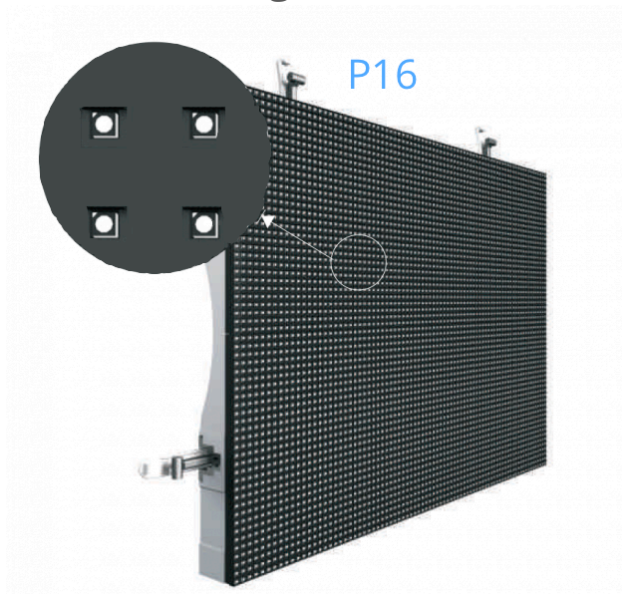

Bientôt

- ÉCRAN LED 24M² AVEC REMORQUE

Giant Screen 4 Rent
a Next Day Management Brand

P8 SMD Technologie 2015

Très lumineux

Utilisable en toutes circonstances
même en pleine journée

MATÉRIEL

- ✓ Caisson adapté à l'utilisation mobile
- ✓ IP65 (humidité & t° extrêmes)
- ✓ Haute résolution
- ✓ Haute luminosité
- ✓ Caissons de 0,96 m x 0,96 m

4,80 m x 2,88 m = 13,82 m²

15,625 pixels / m²

Format 16/9 idéal pour la projection d'évènements sportifs,
concerts, Live TV & Events

MONTÉ SUR ÉLÉVATEUR HYDRAULIQUE
POUR UNE VISION OPTIMALE

GIANT SCREEN 4 RENT

Nos écrans

Technologie 2015

REMORQUE

- ✓ 3,5 tonnes et 5,70 m de long
- ✓ Triple essieux
- ✓ Auto-freinée
- ✓ Élévateur hydraulique
(monte le bas de l'écran à une hauteur de 3m du sol)
- ✓ Système de pivotement permettant la rotation à 360°
- ✓ Stabilisateurs rétractables
- ✓ Sol anti-dérapant