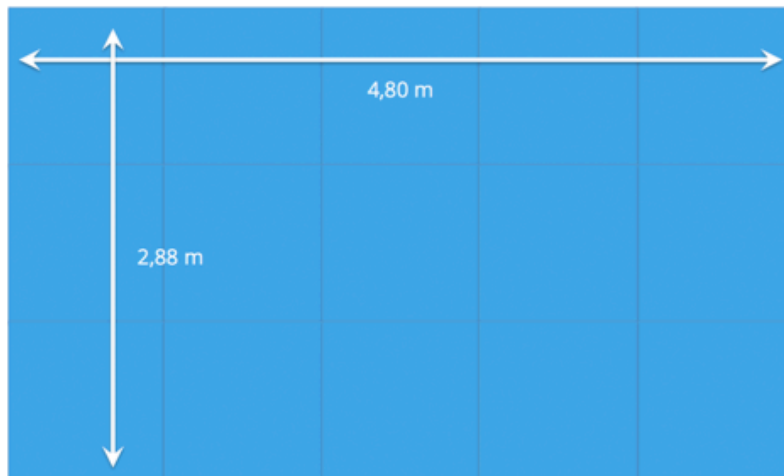

4,80 m x 2,88 m = 13,82 m²

15,625 pixels / m²

Format 16/9 idéal pour la projection d'évènements sportifs,
concerts, Live TV & Events

MONTÉ SUR ÉLÉVATEUR HYDRAULIQUE
POUR UNE VISION OPTIMALE

GIANT SCREEN 4 RENT

Nos écrans

Technologie 2015

REMORQUE

- ✓ 3,5 tonnes et 5,70 m de long
- ✓ Triple essieux
- ✓ Auto-freinée
- ✓ Élévateur hydraulique
(monte le bas de l'écran à une hauteur de 3m du sol)
- ✓ Système de pivotement permettant la rotation à 360°
- ✓ Stabilisateurs rétractables
- ✓ Sol anti-dérapant